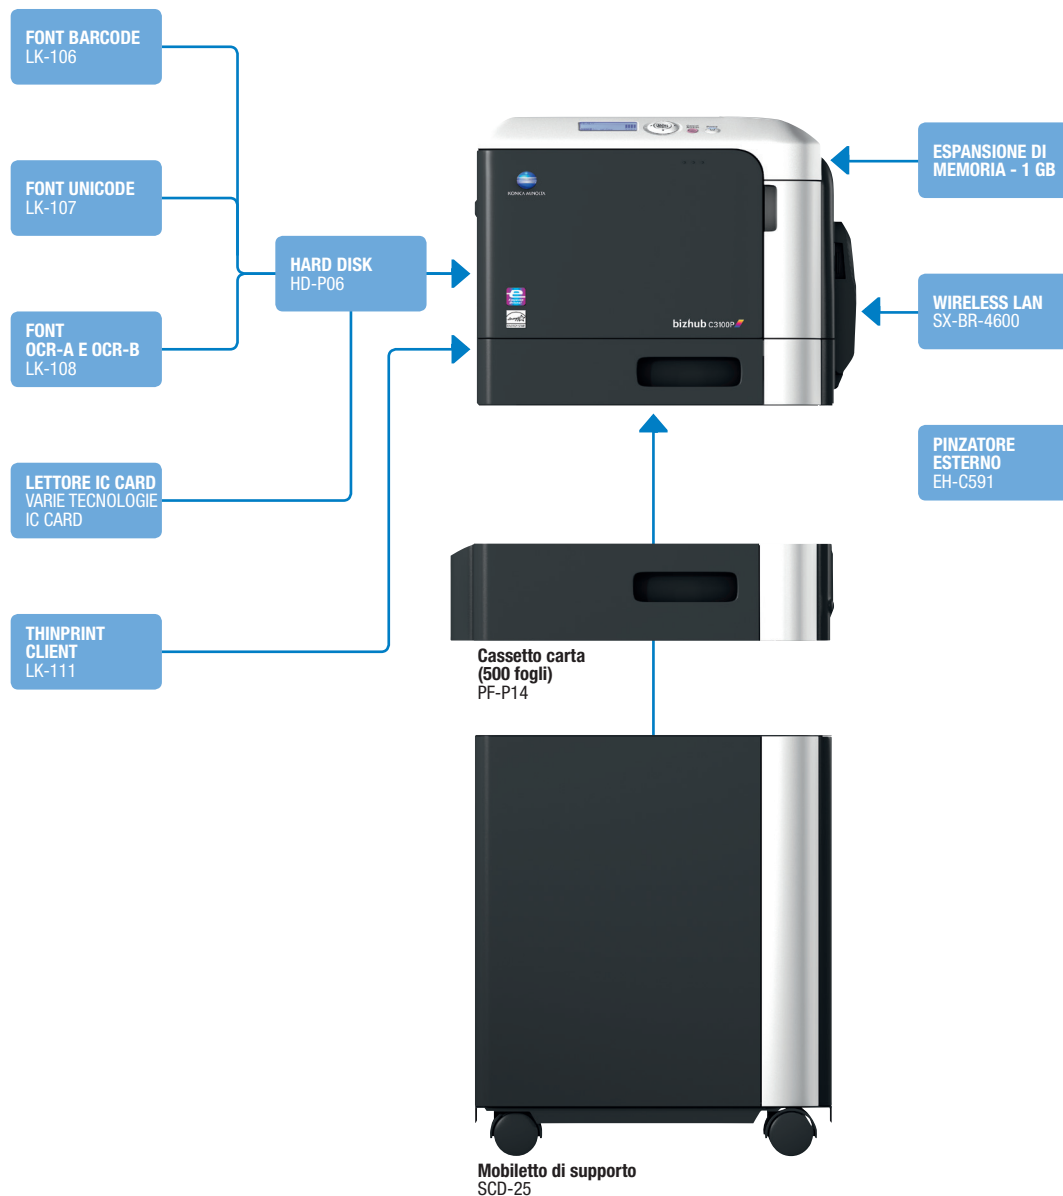

KONICA MINOLTA

bizhub C3100P

- Stampante a colori A4
- Fino a 31 pagine al minuto

Funzionalità

Stampa

- Colore
- Bianco & Nero
- PCL/PS
- Locale/Rete
- USB

Giving Shape to Ideas

Tecnologia

Emperon™ – Controller di stampa	Facilità e compatibilità per utenti e ambienti IT grazie alla tecnologia di stampa unificata Konica Minolta	✓
Simitri® HD – Toner a polimeri	Permette di ripianare budget e impronta “green” con alta qualità e basso impatto ambientale	✓
OpenAPI – Piattaforma di soluzioni	Consente efficienti workflow su flotte MFP grazie ad applicazioni server-based	X
i-Option – Funzionalità aggiuntive	Incrementa le funzionalità MFP da basiche ad avanzate in funzione delle necessità dell'utente	✓
CSRC – Servizi remoti	Mantiene alta la produttività tramite monitoraggio online di dispositivo e consumabili del service Konica Minolta	✓
IWS – Personalizzazione del pannello	Migliora l'interazione uomo-macchina grazie alla personalizzazione del pannello MFP sulle esigenze dell'utente	X

Diagramma opzioni

Funzionalità di finitura

Duplex

Descrizione

bizhub C3100P	Stampante A4 con velocità 31 ppm b/n e colore. Controller di stampa Emperon™ standard con PCL, PostScript e supporto XPS opzionale. Capacità carta di 250 fogli e bypass manuale da 100 fogli Unità duplex standard. Memoria da 1 GB e Ethernet Gigabit standard.
PF-14 Cassetto carta	A4; 500 fogli; fino a 90 gsm
SCD-25 Mobiletto di supporto	Assicura la corretta altezza operativa e fornisce spazio di stoccaggio per carta, consumabili, etc.